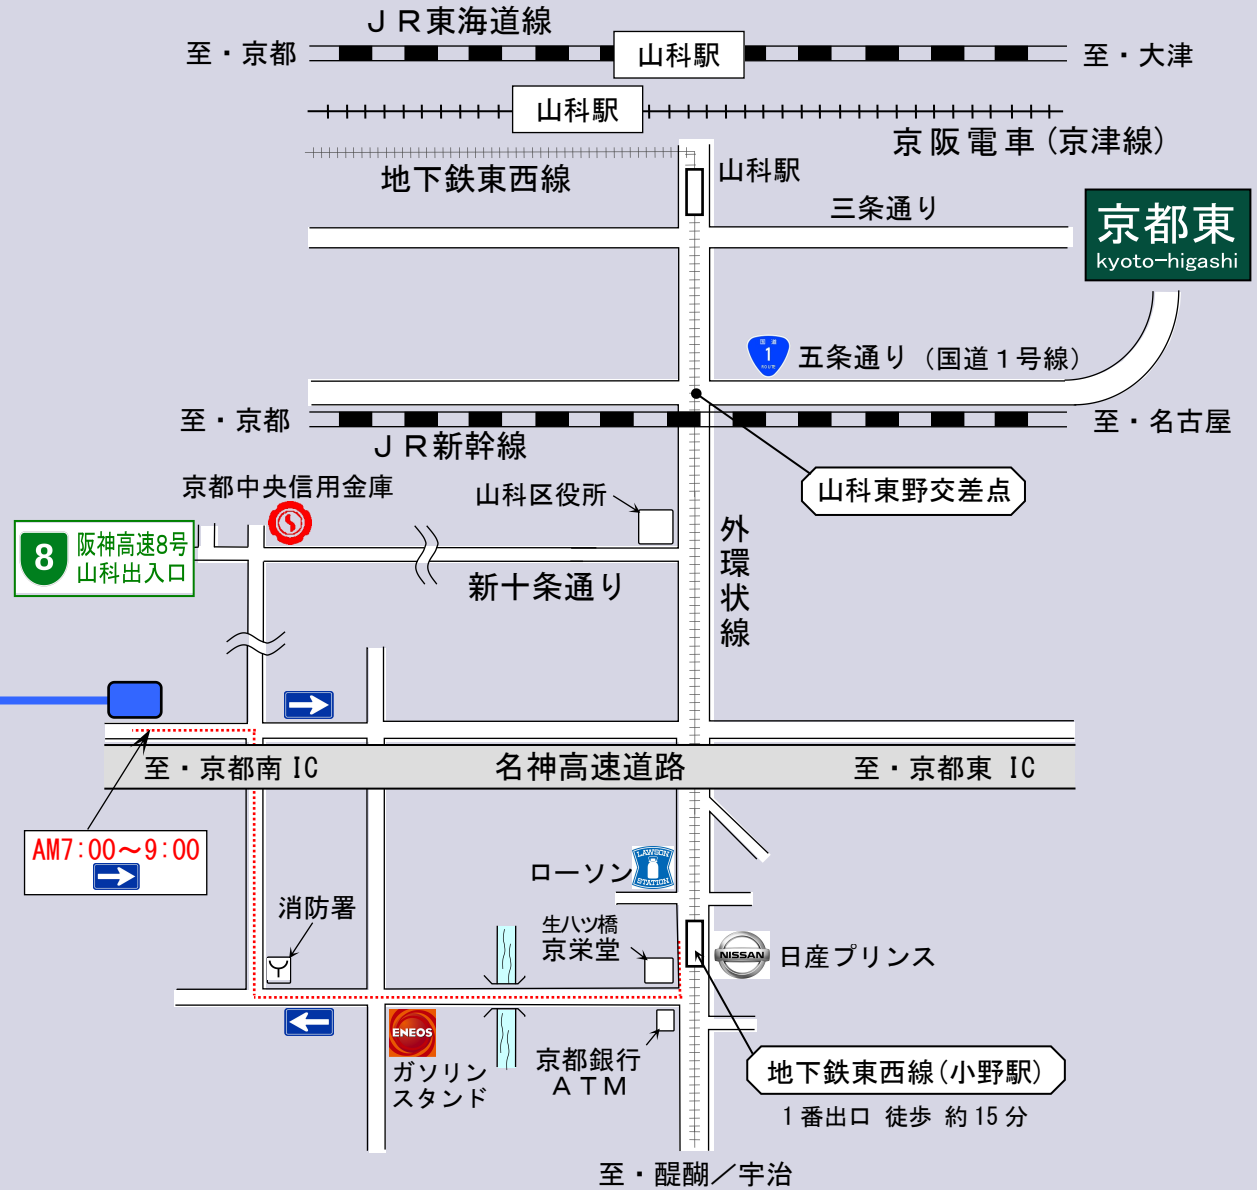

京都市山科区勸修寺本堂山町 10-15
 大洋エレクトロニクス株式会社
 Tel (075) 581-7101
 Fax (075) 501-3250

■ お車でお越しの場合

- ・ **名神高速道路**
 京都東 IC から約 20 分
- ・ **阪神高速 8 号線**
 山科出口 から約 5 分

■ 電車でお越しの場合

- ・ 山科駅 からタクシーで約 15 分
- ・ 地下鉄小野駅 から徒歩約 15 分